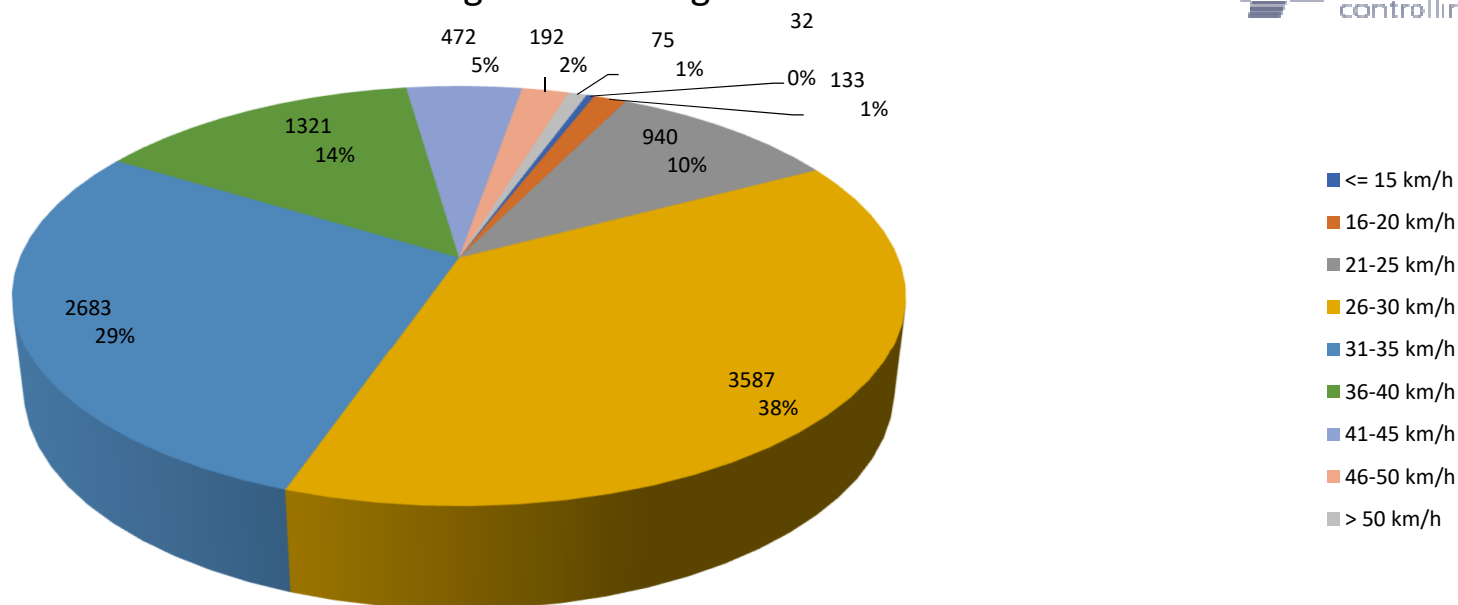

Verteilung Geschwindigkeit

Auswertzeit	Montag, 24. Januar 2022,14:00 - Montag, 31. Januar 2022,09:00					
Tempolimit	30 km/h	Werte	Fahrzeuge	Vd[km/h]	Vmax[km/h]	V85 [km/h]
Geschwindigkeitsübertretung	50,27 %	9435	1250	31	65	37
DTV	184					
DJV	67160					
Fahrtrichtung	Ankommend					
Bearbeiter:						
Kommentar:						
Messort:	Klaus-Groth-Str. Kita					
Ankommende Fahrzeuge Richtung:	Richtung Aldi					
Abfahrende Fahrzeuge Richtung:						