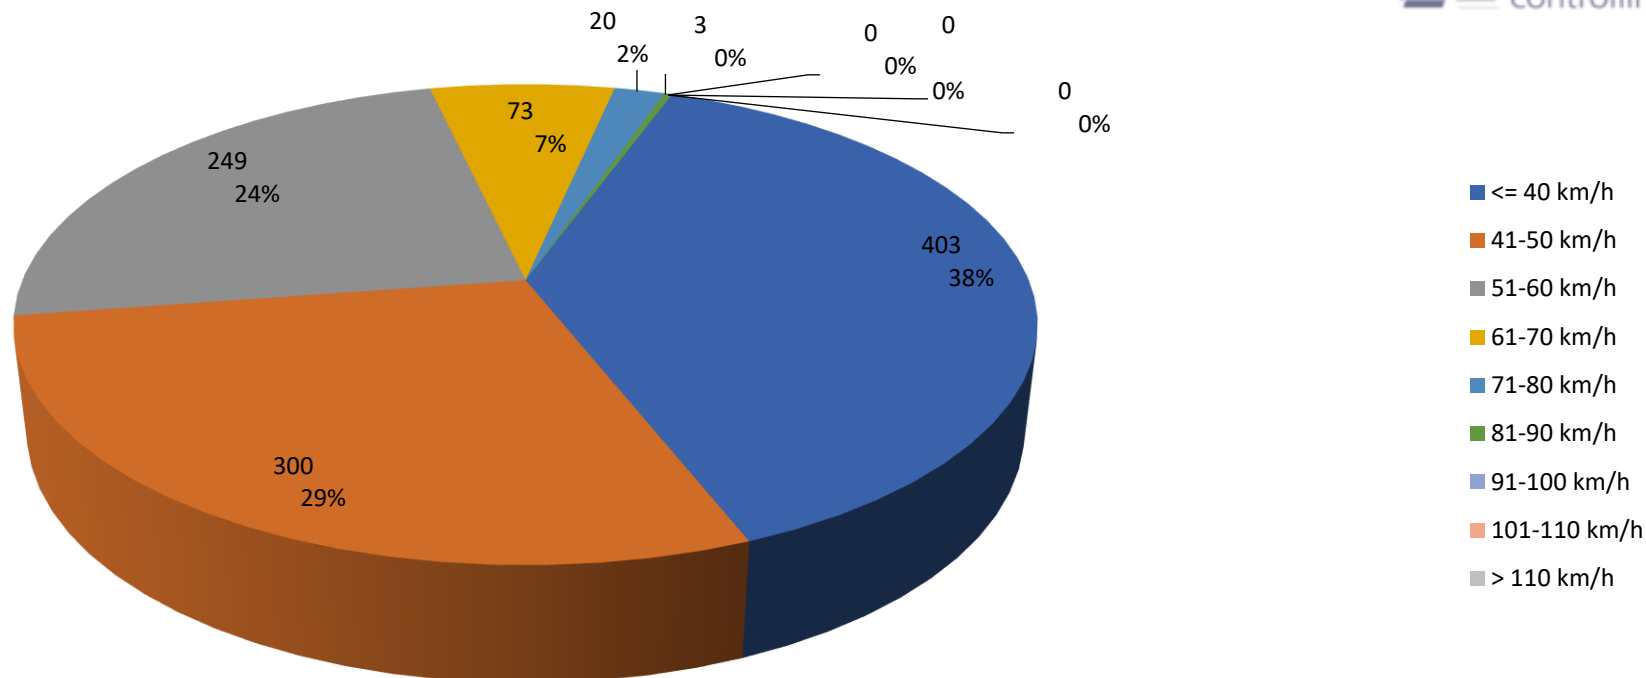

Verteilung Geschwindigkeit

Auswertzeit		Freitag, 12. März 2021,09:00 - Donnerstag, 18. März 2021,14:00				
Tempolimit	70 km/h	Anzahl	Vd[km/h]	Vmax[km/h]	V85 [km/h]	
Geschwindigkeitsübertretung	2,19 %	Zweirad	78	25	58	39
Durchschnittl. Abstand	174,87 s	PKW	612	45	90	57
Kolonnenverkehr	3,34 %	Transporter	235	46	81	57
DTV	169	LKW	78	42	75	53
DJV	61685	Lastzug	45	36	62	46
Schwerlastverkehrsanteil	11,74 %	Total	1048	43	90	56
Fahrtrichtung	Ankommend					
Bearbeiter:	Axel Wuggazer					
Kommentar:						
Messort:	Frörup 70km/h Zone					
Ankommende Fahrzeuge Richtung:	Wanderuper Weg 22					
Abfahrende Fahrzeuge Richtung:						