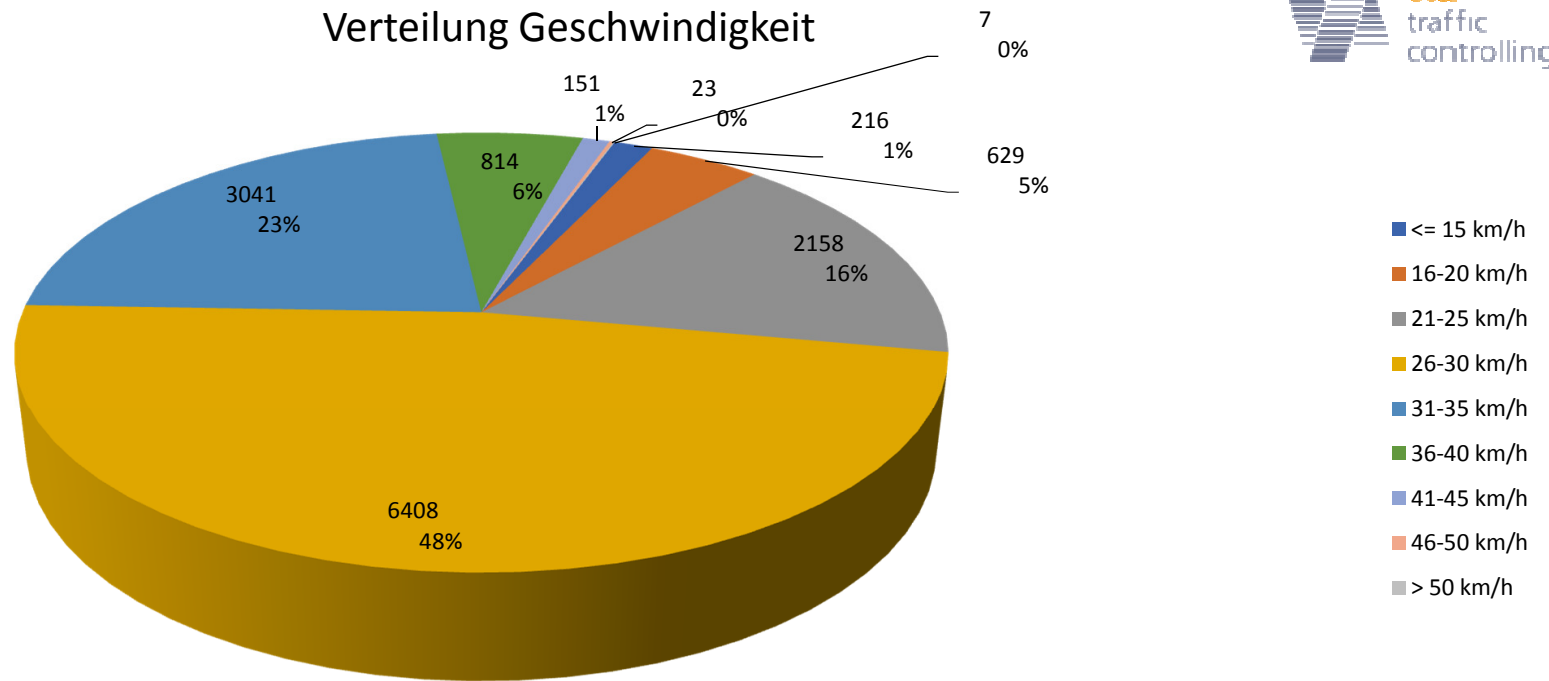

Verteilung Geschwindigkeit

Auswertezeit Montag, 14. Dezember 2020,09:00 - Freitag, 18. Dezember 2020,08:00						
Tempolimit	30 km/h	Werte	Fahrzeuge	Vd[km/h]	Vmax[km/h]	V85 [km/h]
Geschwindigkeitsübertretung	30,01 %	13447	1597	28	61	33
DTV	403					
DJV	147095					
Fahrtrichtung	Ankommend					
Bearbeiter:	Axel Wuggazer					
Kommentar:						
Messort:	Kuschellenring					
Ankommende Fahrzeuge Richtung:	Libellenring/ Irisbogen					
Abfahrende Fahrzeuge Richtung:	Wiekier Acker					