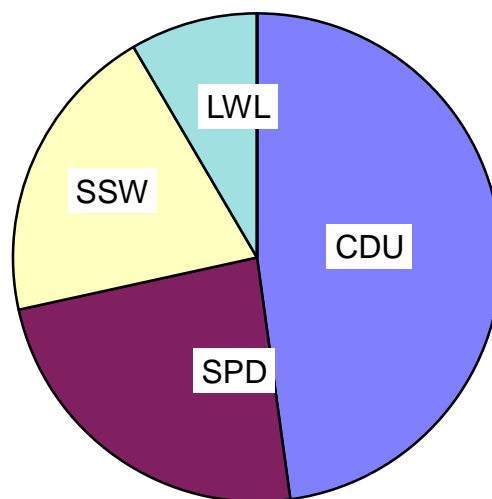

# Stimmenverteilung bei der Gemeindewahl in Tarp

## 2013

Partei	Stimmen	Prozent
CDU	1.617	40,93
SPD	1.280	32,40
SSW	757	19,16
LWL	297	7,52
<b>insgesamt</b>	<b>3.951</b>	<b>100,00</b>

## 2008

Partei	Stimmen	Prozent
CDU	1.828	47,82
SPD	908	23,75
SSW	764	19,98
LWL	323	8,45
<b>insgesamt</b>	<b>3.823</b>	<b>100,00</b>

## 2003

Partei	Stimmen	Prozent
CDU	1.933	46,66
SPD	1.212	29,25
SSW	564	13,61
AWG	274	6,61
FDP	160	3,86
<b>insgesamt</b>	<b>4.143</b>	<b>100,00</b>