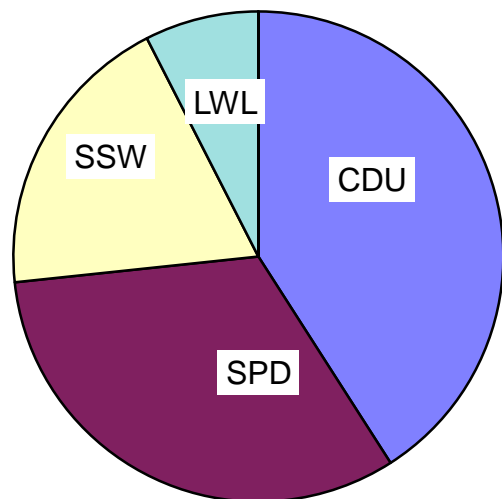

# Stimmenverteilung bei der Gemeindewahl in Tarp

## 2013

Partei	Stimmen	Prozent
CDU	1.617	40,93
SPD	1.280	32,40
SSW	757	19,16
LWL	297	7,52
<b>insgesamt</b>	<b>3.951</b>	<b>100,00</b>

## 2008

Partei	Stimmen	Prozent
CDU	1.828	47,82
SPD	908	23,75
SSW	764	19,98
LWL	323	8,45
<b>insgesamt</b>	<b>3.823</b>	<b>100,00</b>

## 2003

Partei	Stimmen	Prozent
CDU	1.933	46,66
SPD	1.212	29,25
SSW	564	13,61
AWG	274	6,61
FDP	160	3,86
<b>insgesamt</b>	<b>4.143</b>	<b>100,00</b>