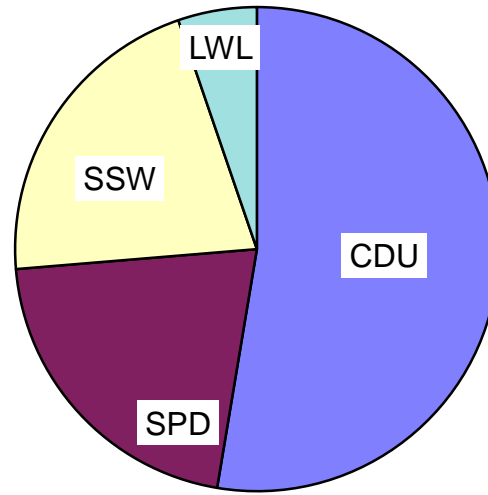

Sitzverteilung in der Gemeindevertretung Tarp

2013

Partei	Sitze	Prozent
CDU	8	42,11
SPD	6	31,58
SSW	4	21,05
LWL	1	5,26
insgesamt	19	100,00

2008

Partei	Sitze	Prozent
CDU	10	52,63
SPD	4	21,05
SSW	4	21,05
LWL	1	5,26
insgesamt	19	100,00

2003

Partei	Sitze	Prozent
CDU	10	52,63
SPD	6	31,58
SSW	2	10,53
AWG	1	5,26
insgesamt	19	100,00