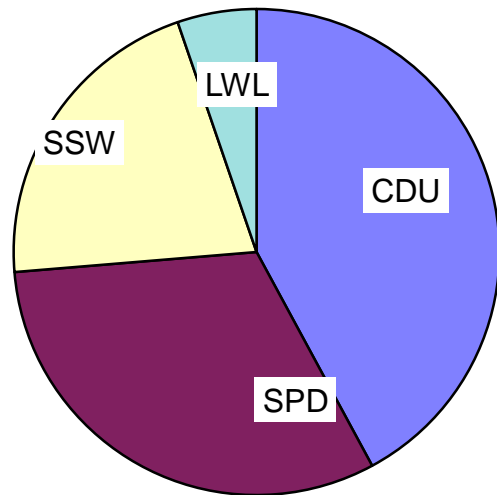

Sitzverteilung in der Gemeindevertretung Tarp

2013

Partei	Sitze	Prozent
CDU	8	42,11
SPD	6	31,58
SSW	4	21,05
LWL	1	5,26
insgesamt	19	100,00

2008

Partei	Sitze	Prozent
CDU	10	52,63
SPD	4	21,05
SSW	4	21,05
LWL	1	5,26
insgesamt	19	100,00

2003

Partei	Sitze	Prozent
CDU	10	52,63
SPD	6	31,58
SSW	2	10,53
AWG	1	5,26
insgesamt	19	100,00